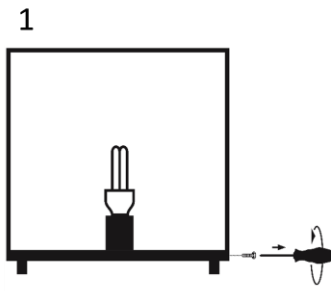

Schutz

Schutzklasse: II

Schutzart: IP45

Steuerung

Steuerbare
Leuchtmittel sind im
Handel erhältlich

Austauschbarkeit

Aufstellungshinweise

Setzen Sie die Leuchte im Betrieb nicht unnötig direkter Sonnenstrahlung aus.

Produktgruppe: Würfel Eifel im Herbst

Leuchten dieser Produktgruppe sind in Größen von 19 cm bis 49 cm mit E27 Fassung, sowie in LED Ausführung Warmweiß, CCT und RGB CCT erhältlich.

Eine Fernbedienung [20811] ist für alle ZigBee-fähigen Leuchten separat verfügbar.