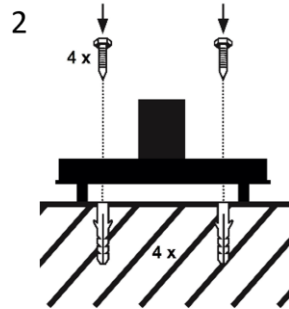

Schutz

Schutzklasse: II

Schutzart: IP45

Steuerung

Steuerbare
Leuchtmittel sind im
Handel erhältlich

Austauschbarkeit

Aufstellungshinweise

Setzen Sie die Leuchte im Betrieb nicht unnötig direkter Sonnenstrahlung aus.

Produktgruppe: Würfel Eifel im Herbst

Leuchten dieser Produktgruppe sind in Größen von 19 cm bis 49 cm mit E27 Fassung, sowie in LED Ausführung Warmweiß, CCT und RGB CCT erhältlich.

Eine Fernbedienung [20811] ist für alle ZigBee-fähigen Leuchten separat verfügbar.

Montageanleitung

Seitliche Schrauben an der Leuchte lösen und den Leuchtkörper abheben (1).

Leuchte mit Schrauben und Dübel auf festem Untergrund befestigen (2).

Passendes Leuchtmittel einsetzen (3).

Leuchtkörper aufsetzen und mit seitlichen Schrauben befestigen (4).